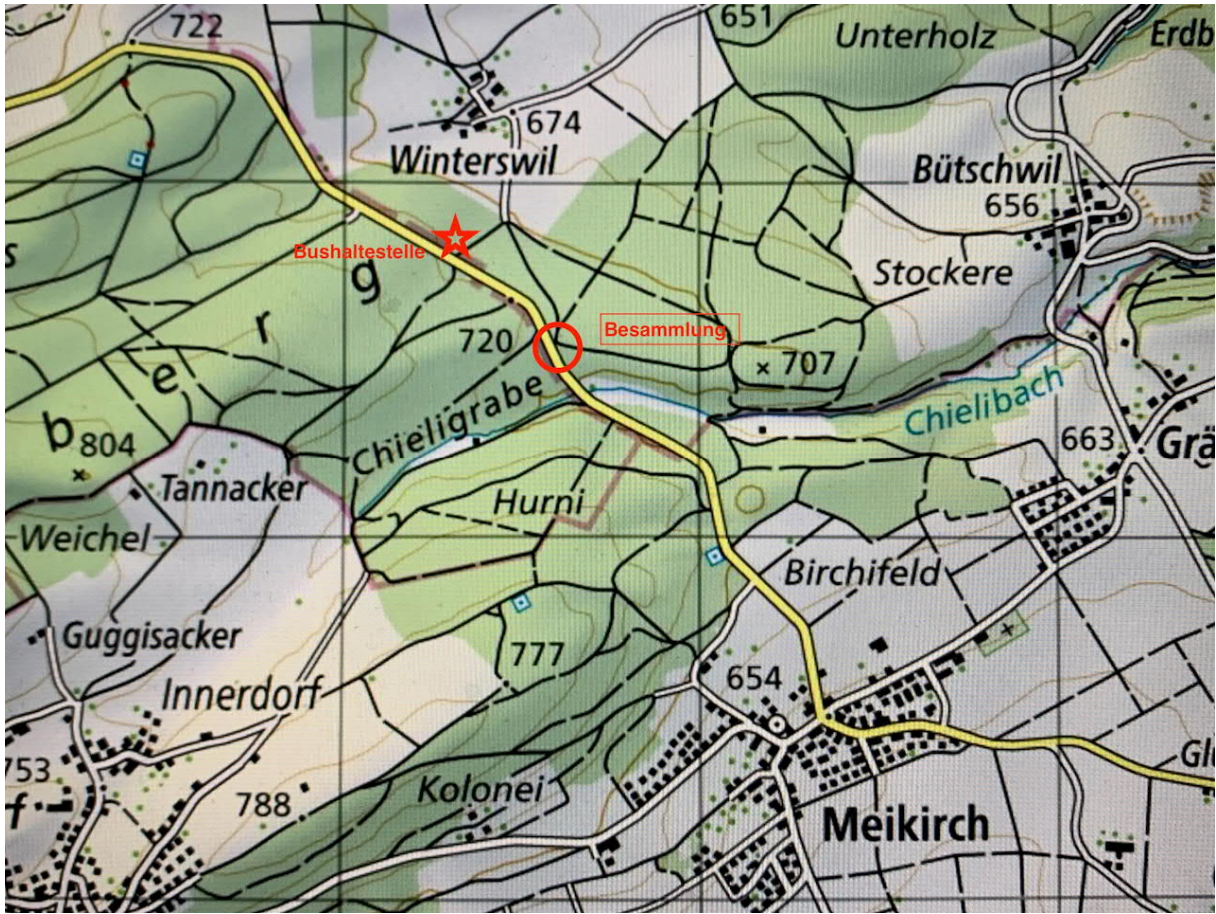

Treffpunkt "park and ride" Bahnhof Ostermündigen